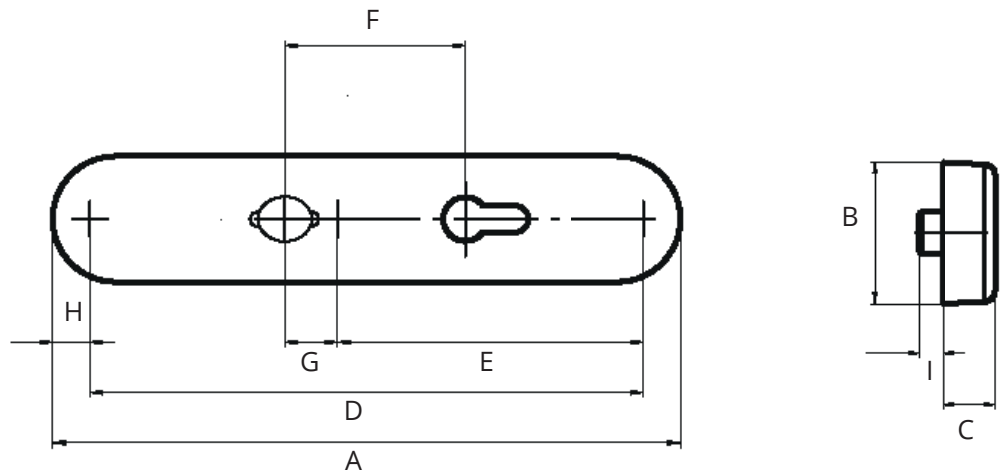

# HVN 6015, 6041

BREEDSCHILD

---

Montagehandleiding 417.632.06  
versie: 20-09-2022

## 2 Montage

- 2.1 Indien aanwezig het oude beslag demonteren.
- 2.2 Schroefgaten voor het SKG-beslag zoals op de tekening aangegeven aftekenen.  
Het nieuwe binnenschild kan als boormal worden toegepast.  
Hierbij dient met een boor 6mm het profiel aan beide zijden voorgeboord te worden.
- 2.3 De voorgeboorde gaten voor de 3 bevestigingsschroeven met een boor 12mm aan beide zijden tot aan het midden van het profiel doorboren.
- 2.4 Krukpat(en) met een boor 18mm minimaal 5mm diep uitboren.
- 2.5 De lengte van de apart te bestellen bevestigingsschroeven is afhankelijk van de profieldikte. Voor bepaling van de juiste lengte zie punt 3.
- 2.6 De lengte van de apart te bestellen vierkantstift is afhankelijk van de profieldikte. Voor bepaling van de juiste lengte zie punt 3.
- 2.7 Het beslag met de juiste schroeven en vierkantstift monteren.  
Let hierbij op dat het SKG-buitenschild 6015 en 6041 altijd gecombineerd worden met binnenschild 6015.
- 2.8 1 Bij buitenschild 6015 mag de cilinder mag na montage niet verder dan 3mm buiten het buitenschild steken.
- 2.8 2 Buitenschild 6041 is voorzien van een kerntrekbeveiliging.  
De cilinder dient hierbij tussen de 8 en 15 mm buiten de deur te steken.  
De kerntrekbeveiliging wordt hierbij over de cilinder en geplaatst en met de aanwezige imbus-schroef handvast gedraaid op de cilinder.  
Daarna wordt het het buitenschild over de kerntrekbeveiliging gezet.

## 3 schroeven en vierkantstift

- 3.1 Maat en kwaliteit van de mee geleverde schroeven: M6 (Staal 10.9, RVS A2-70)
- 3.2 Lengte van de schroeven: Deurdikte + 10mm = schroeflengte (Naar boven afgerond op 5mm).
- 3.3 Lengte van de vierkantstift: Deurdikte + 80mm = stiftlengte (Naar boven afgerond op 10mm).